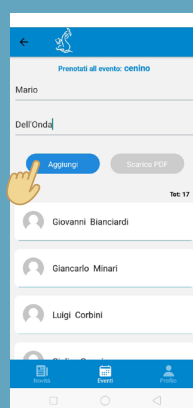

Cliccate l'icona dell'area **Profilo**

Completate la registrazione utilizzando il vostro **numero di protettorato**

3

Come segnarsi alle cene

Cliccate l'icona dell'area **Eventi** e scegliete la cena a cui volete partecipare

Cliccate su **Partecipa**

Inserite il vostro Nome e Cognome e cliccate su **Aggiungi**

! E' possibile cancellare il proprio nominativo dalla lista, oppure aggiungerne altri.

La app è in fase embrionale, col tempo verrà migliorata e implementata con nuove funzionalità, per qualsiasi segnalazione vi preghiamo di scrivere a app@contradacapitanadellonda.com