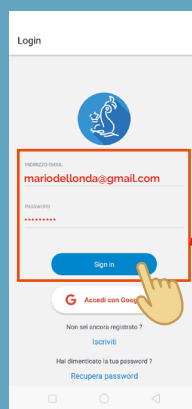

Come accedere a OndApp

Al vostro **primo accesso**, dovete iscrivervi attraverso l'apposito spazio

inserisci i tuoi dati e registrati

Dal **secondo accesso**, potete inserire direttamente i vostri dati e cliccare su **Sign In**

Cliccate l'icona dell'area **Profilo**

Completate la registrazione utilizzando il vostro **numero di protettorato**

3

Come segnarsi alle cene

Cliccate l'icona dell'area **Eventi** e scegliete la cena a cui volete partecipare