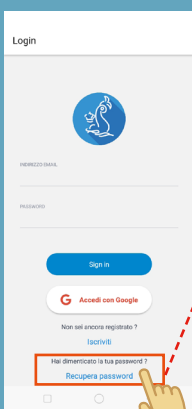

! Se non ricordate la password di accesso

Cliccate su **Recupera password** e inserite la vostra email, così riceverete le istruzioni per la procedura di cambio password