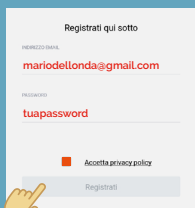

Come accedere a OndApp

Al vostro **primo accesso**, dovete iscrivervi attraverso l'apposito spazio

inserisci i tuoi dati e registrati

Dal **secondo accesso**, potete inserire direttamente i vostri dati e cliccare su **Sign In**

! al momento l'accesso con Google non è supportato

1

2

! Se non ricordate la password di accesso

Cliccate su **Recupera password** e inserite la vostra email, così riceverete le istruzioni per la procedura di cambio password

Cliccate l'icona dell'area **Profilo**

Completate la registrazione utilizzando il vostro **numero di protettorato**

3

Come segnarsi alle cene

Cliccate l'icona dell'area **Eventi** e scegliete la cena a cui volete partecipare