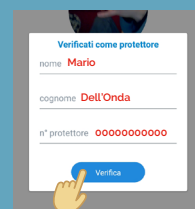

Come accedere a OndApp

Al vostro **primo accesso**, dovete iscrivervi attraverso l'apposito spazio

inserisci i tuoi dati e registrati

Dal **secondo accesso**, potete inserire direttamente i vostri dati e cliccare su **Sign In**

! al momento l'accesso con Google non è supportato

1

2

! Se non ricordate la password di accesso

Cliccate su **Recupera password** e inserite la vostra email, così riceverete le istruzioni per la procedura di cambio password

Cliccate l'icona dell'area **Profilo**

Completate la registrazione utilizzando il vostro **numero di protettorato**

3

Come segnarsi alle cene

Cliccate l'icona dell'area **Eventi** e scegliete la cena a cui volete partecipare