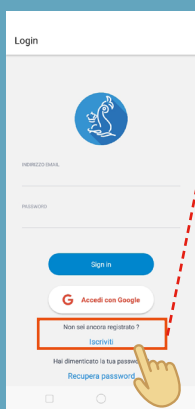

Come accedere a OndApp

Al vostro **primo accesso**, dovete iscrivervi attraverso l'apposito spazio

inserisci i tuoi dati e registrati

Dal **secondo accesso**, potete inserire direttamente i vostri dati e cliccare su **Sign In**

Cliccate l'icona dell'area **Profilo**

Completate la registrazione utilizzando il vostro **numero di protettorato**

3

Come segnarsi alle cene

Cliccate l'icona dell'area **Eventi** e scegliete la cena a cui volete partecipare